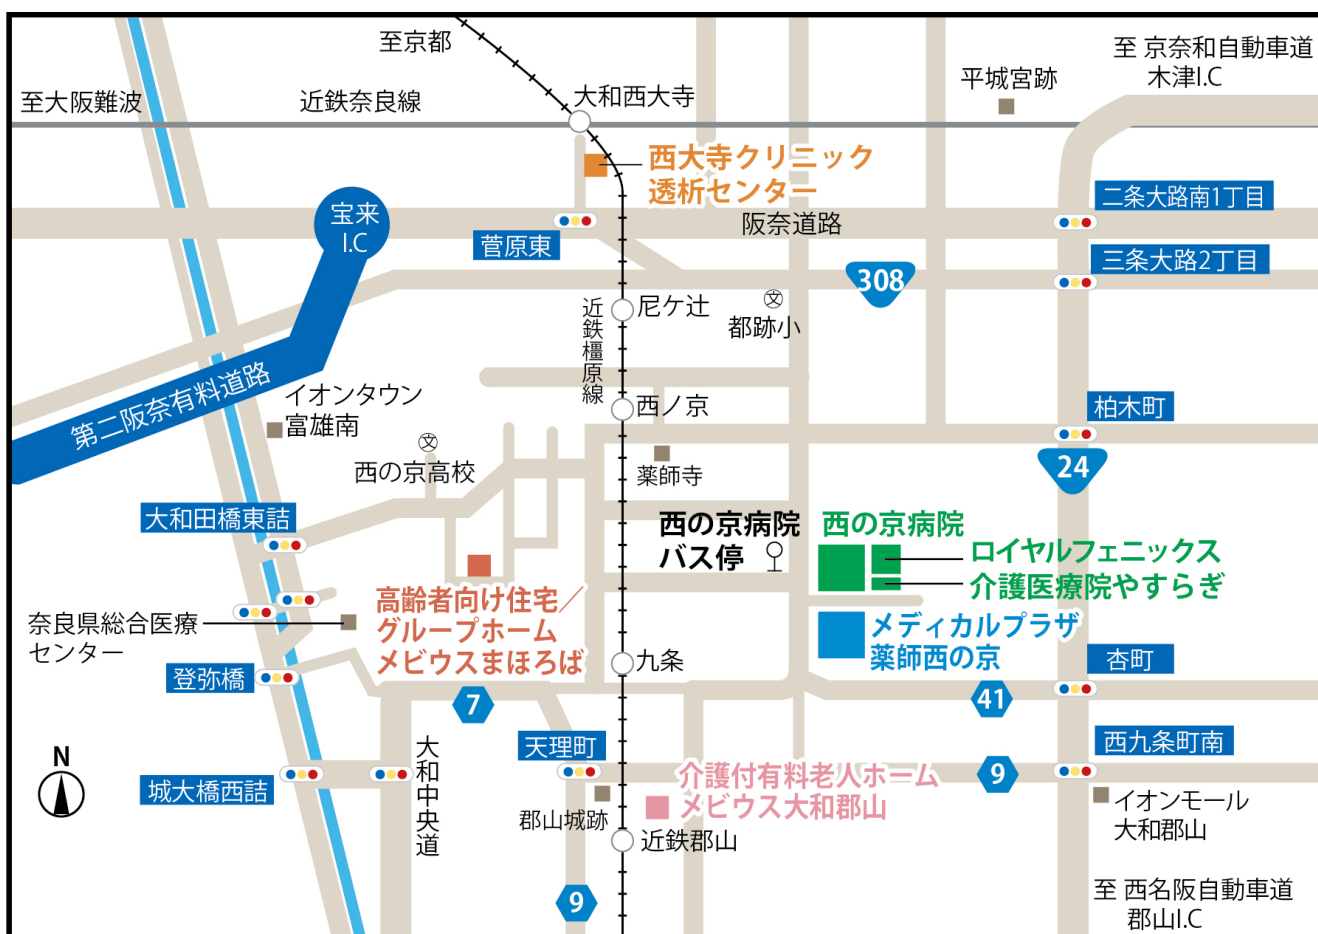

## 最寄り駅

- ・近鉄橿原線「西ノ京」駅より、奈良交通バスで5分(六条山で下車)徒歩2分
- ・近鉄橿原線「西ノ京」駅より、タクシー4分

〒630-8044 奈良市六条西4丁目6番20号