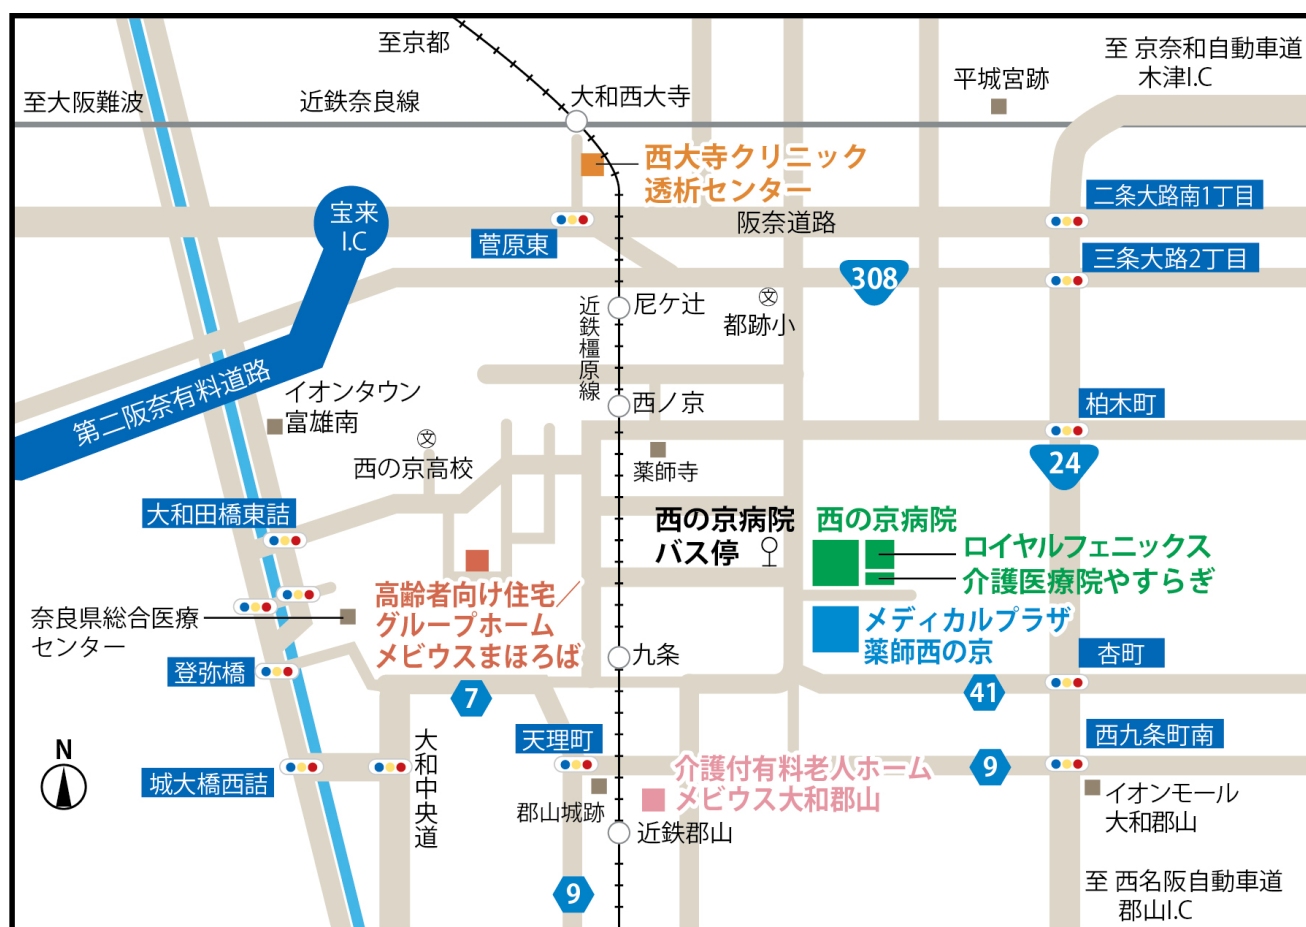

最寄り駅

- ・近鉄橿原線「近鉄郡山」駅より 徒歩 5 分
- ・JR大和路線「郡山」駅より 徒歩 11 分

〒639-1134 奈良県大和郡山市柳 1 丁目 14-1